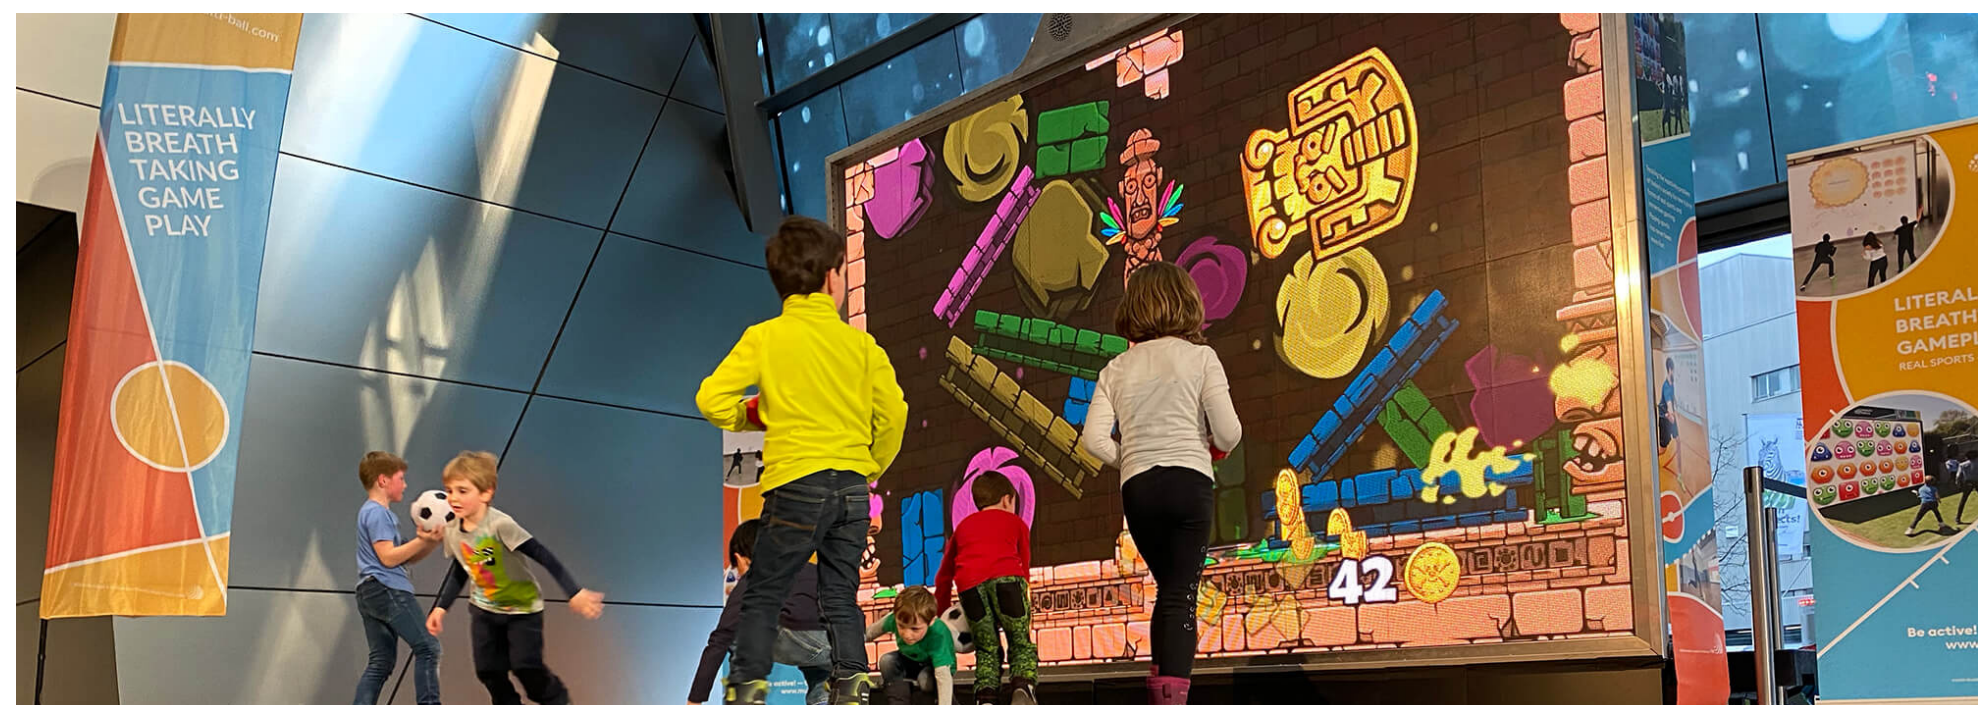

CENÁRIO 2 ATIVACÕES/EVENTOS

Set-up Standart || Ideias e Exemplos

- Ativação em Feiras, Eventos, Shoopings
- Road-Shows/Circuito de Ativações
- Animação de Espaços/Ações
- Lançamento de Produtos
- Substituição de Imagens do Jogo pelo Produto
- Anúncios/Novidades
- Surpresa ou desvendar do objetivo à medida que se conclui o jogo.

CENÁRIO 2
DOWNLOAD PDF